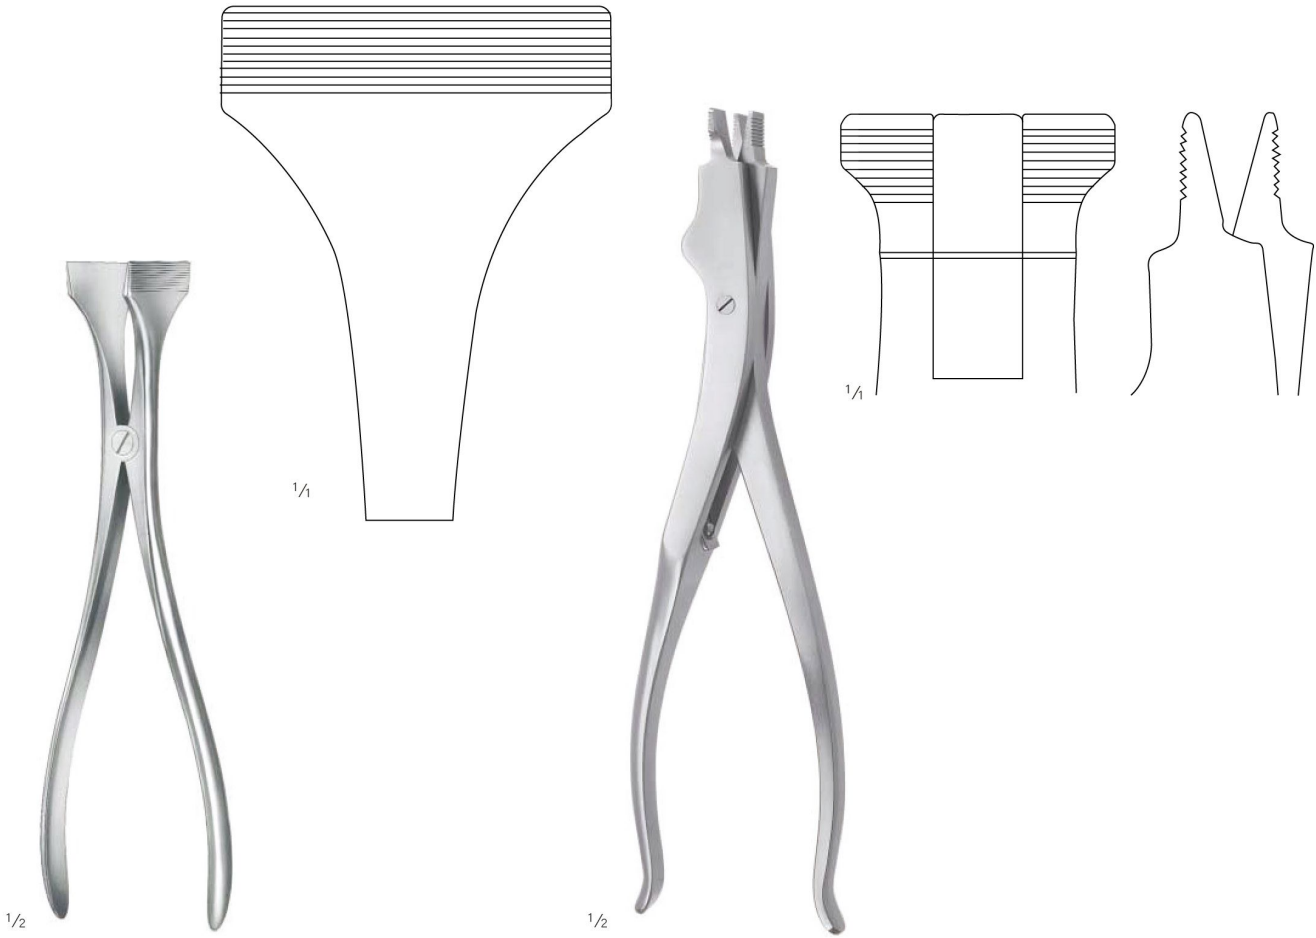

20 cm / 7 7/8"

mit Holzheft  
with wooden handle  
con mango de madera  
avec manche en bois  
con manico di legno

1/2

**Esmarch**  
**B11-112-18**

18 cm / 7 1/8"

1/2

**Reiner**  
**B11-113-18**

18 cm / 7 1/8"

1/2

**Martin**  
**B11-114-20**

20,5 cm / 8 1/8"

mit Holzheft  
with wooden handle  
con mango de madera  
avec manche en bois  
con manico di legno

**Plaster Spreaders**  
Gipsspreizer  
Separadores para yeso  
Pinces pour plâtre  
Pinze per gesso