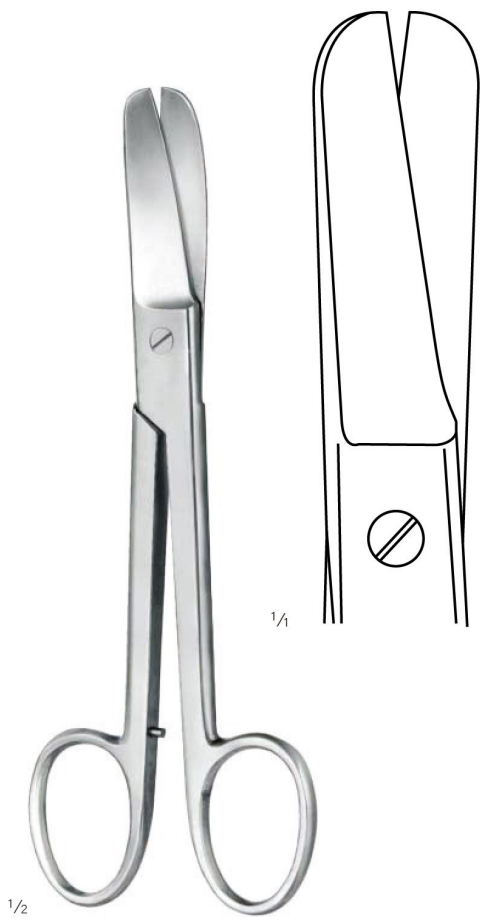

---

**Lorenz**

**B11-100-24**

24 cm / 9 <sup>4</sup>/<sub>16</sub>"

kräftiges Modell  
 heavy pattern  
 modelo fuerte  
 modèle fort  
 modello forte

**B11-101-14**

14,5 cm / 5 <sup>9</sup>/<sub>16</sub>"

**Lister**