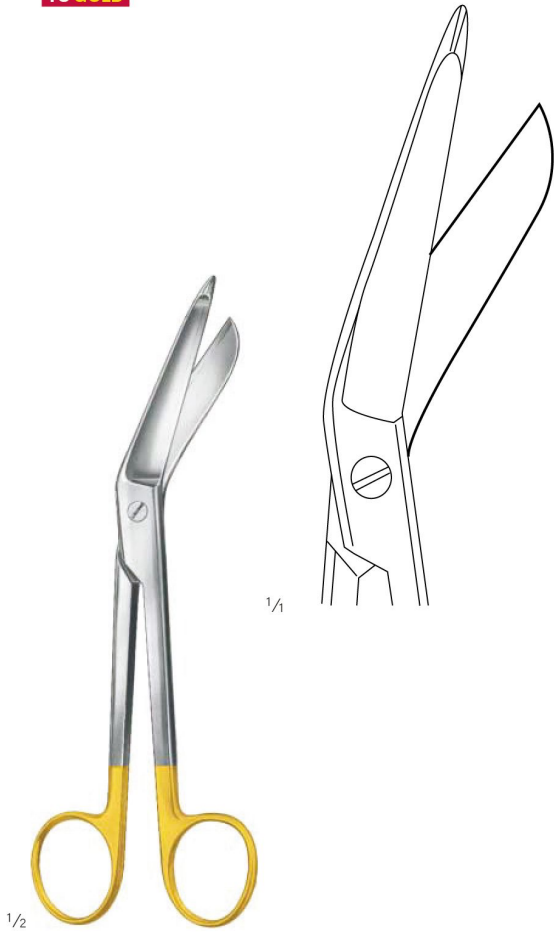

Bandage Scissors, Plaster Shears
Verbandscheren, Gipsscheren
Tijeras para vendajes, Tijeras para yeso
Ciseaux pour pansements, Ciseaux pour plâtre
Forbici per bendaggi, Forbici per gesso

TC GOLD

Lister
B11-109-18
18 cm / 7 1/8"