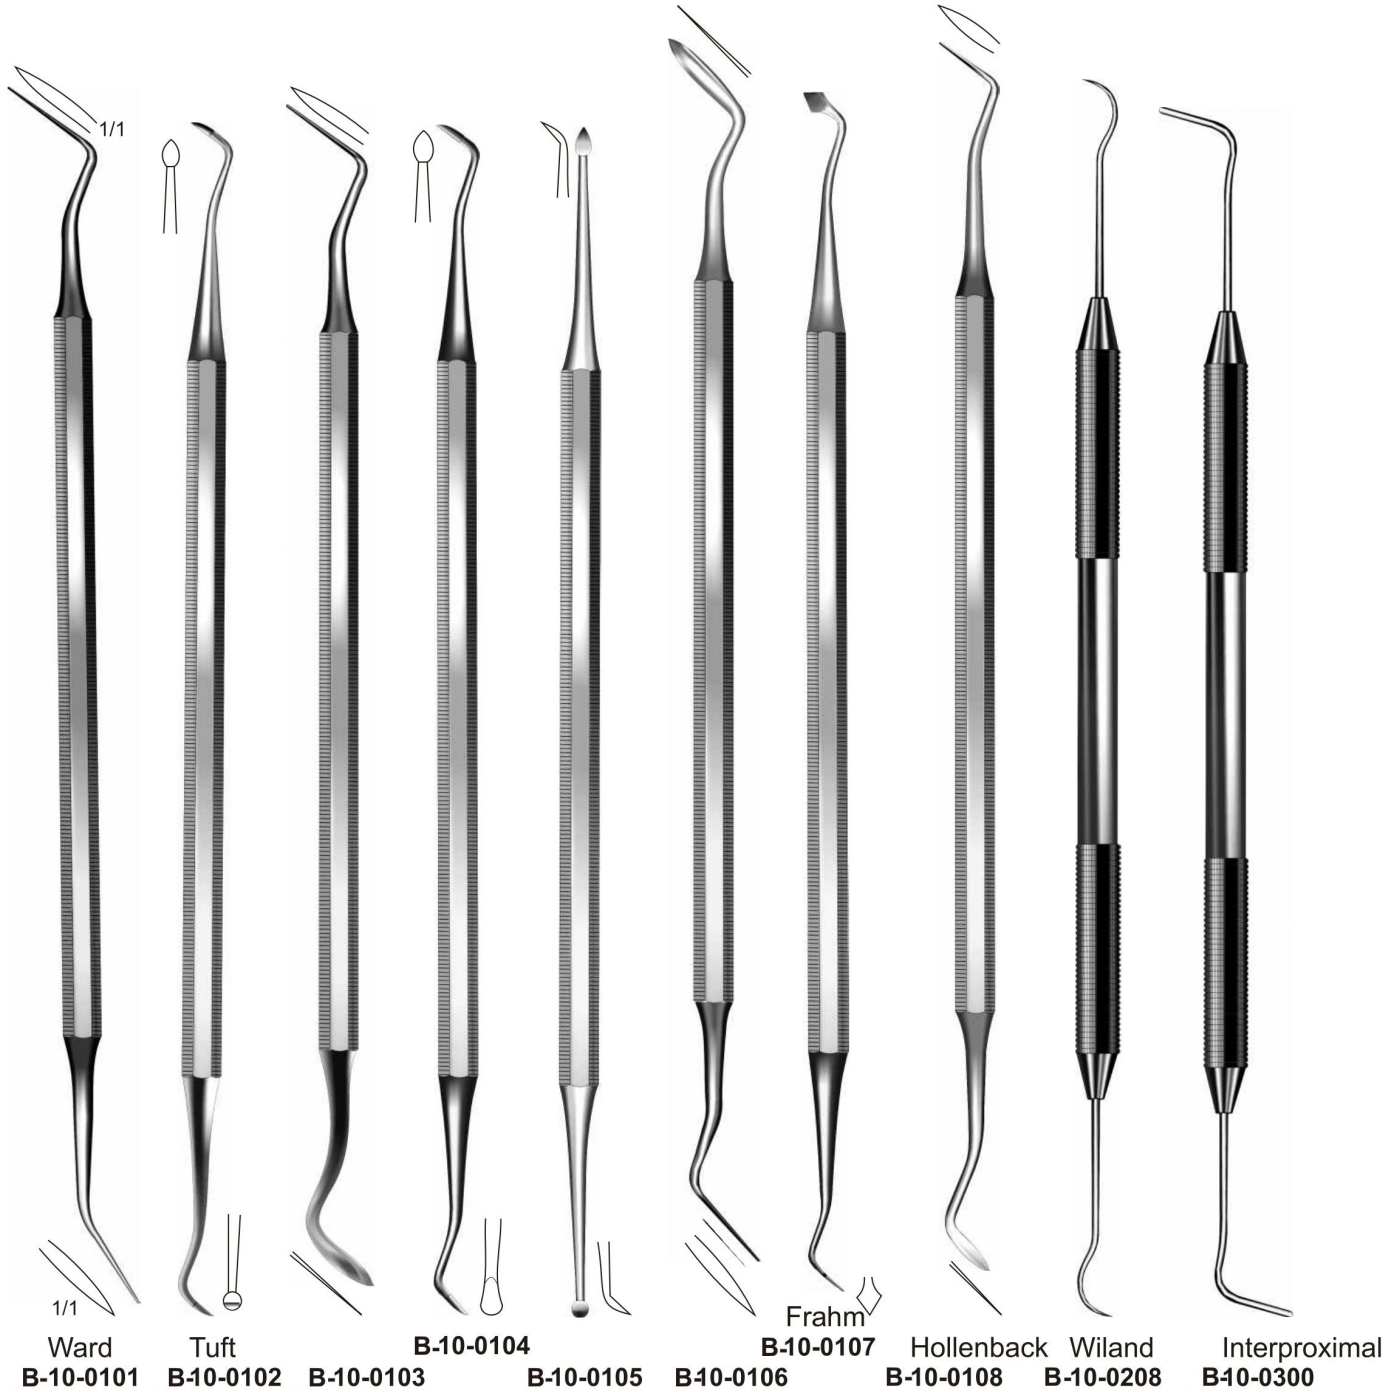

## CH 10

**Wax and Crown Instruments,  
Matrix Instruments**  
Wachs- kroneninstrumente,  
Matrizen-instrumente  
Instrumentos para cera, coronas,  
instrumentos para matrices  
Instruments pour couronnes  
et matrices  
Strumenti per cera e per corone,  
Strumenti per matrici

**B-10-2403**  
Fig. 3

**B-10-2401- B-10-2403**

**B-10-2404**  
Fig. 4

**B-10-2405**  
Fig. 5

**B-10-2406**  
Fig. 6

**B-10-2404- B-10-2406**

Ainsworth  
**B-10-2516**  
16 cm/6 1/4"

**B-10-2515**  
15cm/6"

Stockes  
**B-10-2617**  
17 cm/ 6 3/4"

Brewer  
**B-10-2717**  
17 cm/ 6 3/4"

**B-10-2716**  
16 cm/6 1/4"