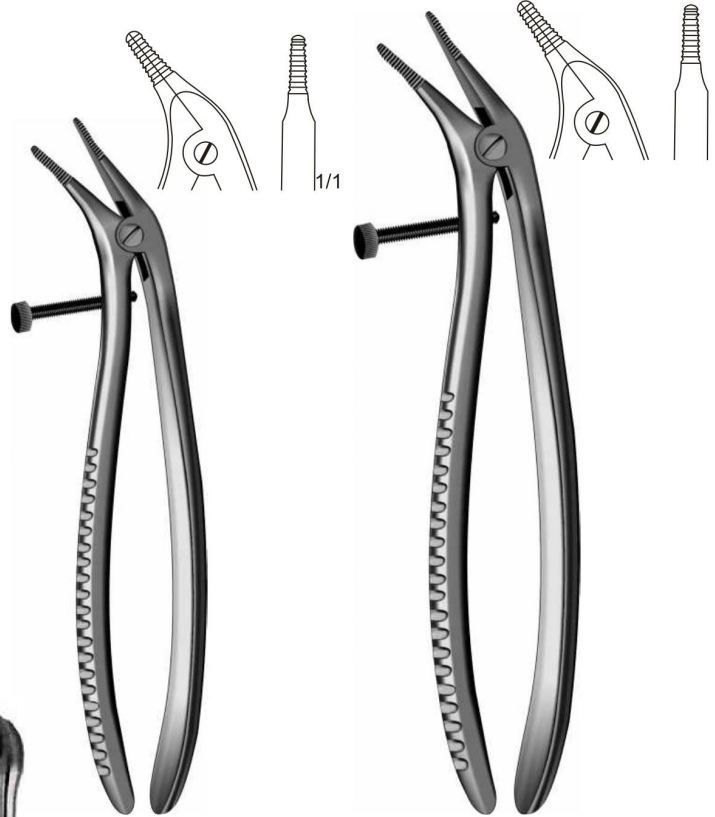

B-10-1303

B-10-1304

B-10-1305

Treyemann  
B-10-1306

Schroeder  
B-10-1300  
with interchangeable  
points 10-1301-10-1305

B-10-1307

Bohm  
**B-10-1511**  
11.5 cm/ 4½"

Bohm  
**B-10-1514**  
11.5 cm/ 4½"

**B-10-1401**   **B-10-1402**   **B-10-1403**

**B-10-1401 - B-10-1403**

**B-10-1600**   **B-10-1601**   **B-10-1602**  
(Handle for  
B-10-1600- B-10-1602)

**B-10-1800**

For Molars

For Molars and Premolars