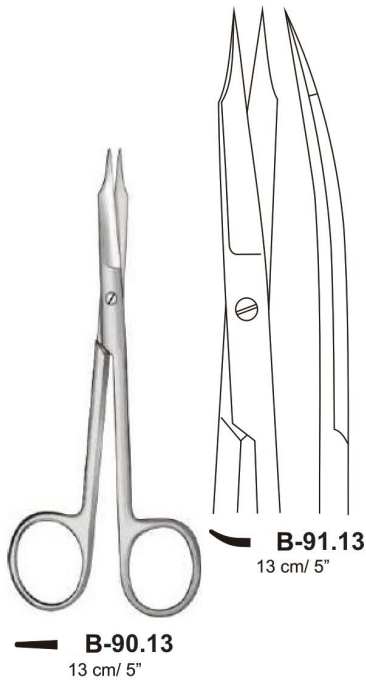

Metzenbaum
B-36.14
 14,5 cm/ 5¾"

Metzenbaum
B-37.14
 14,5 cm/ 5¾"

Metzenbaum-Delicate
B-42.14 14,5 cm/ 5¾"
B-44.18 18 cm/ 7"

Metzenbaum-Delicate
B-43.14 14,5 cm/ 5¾"
B-45.18 18 cm/ 7"

Gum Scissors
 Zahnfleischscheren
 Tijeras para encias
 Ciseaux à gencives
 Forbici per gengiva

B-01.11

B-02.11

B-08.90

B-08.91

B-01.11- B-08.91
 11,5 cm/ 4½"

Gum Scissors
Zahnfleissscheren
Tijeras para encias
Ciseaux à gencives
Forbici per gengiva

B-91.53
13 cm / 5"

Locklin
B-115.66
16 cm / 6 1/4"

Kelly
 **B-46.66** 16 cm / 6 1/4"
 **B-47.66** 16 cm / 6 1/4"

Metzenbaum
 **B-36.64** 14 cm / 5 1/2"
 **B-37.64** 14 cm / 5 1/2"
 **B-38.70** 20 cm / 8"
 **B-39.70** 20 cm / 8"

Metzenbaum-Fine
 **B-42.64** 14 cm / 5 1/2"
 **B-43.64** 14 cm / 5 1/2"
 **B-44.70** 20 cm / 8"
 **B-45.70** 20 cm / 8"

B-08.92
11,5 cm / 4 1/2"

Ragnell (Killner)
B-59.63
13 cm / 5 1/2"

Universal
B-24.12
12 cm / 4 3/4"

Dean
B-25.57
17 cm / 6 3/4"

Locklin
B-115.66
16 cm / 6 1/4"
Saw Edge