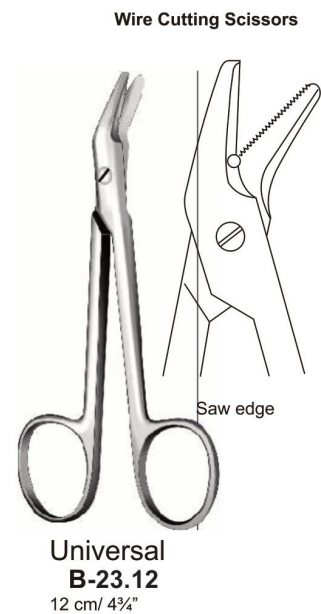

Metzenbaum
B-36.14
 14,5 cm/ 5¾"

Metzenbaum
B-37.14
 14,5 cm/ 5¾"

Metzenbaum-Delicate
B-42.14 14,5 cm/ 5¾"
B-44.18 18 cm/ 7"

Metzenbaum-Delicate
B-43.14 14,5 cm/ 5¾"
B-45.18 18 cm/ 7"

Gum Scissors
 Zahnfleischscheren
 Tijeras para encias
 Ciseaux à gencives
 Forbici per gengiva

B-01.11

B-02.11

B-08.90

B-08.91

B-01.11- B-08.91
 11,5 cm/ 4½"

Gum Scissors
Zahnfleissscheren
Tijeras para encias
Ciseaux à gencives
Forbici per gengiva

B-91.53
13 cm / 5"

Locklin
B-115.66
16 cm / 6 1/4"

Kelly
 **B-46.66** 16 cm / 6 1/4"
 **B-47.66** 16 cm / 6 1/4"

Metzenbaum
 **B-36.64** 14 cm / 5 1/2"
 **B-37.64** 14 cm / 5 1/2"
 **B-38.70** 20 cm / 8"
 **B-39.70** 20 cm / 8"

Metzenbaum-Fine
 **B-42.64** 14 cm / 5 1/2"
 **B-43.64** 14 cm / 5 1/2"
 **B-44.70** 20 cm / 8"
 **B-45.70** 20 cm / 8"

B-08.92
11,5 cm / 4 1/2"

Ragnell (Killner)
B-59.63
13 cm / 5 1/2"

Universal
B-24.12
12 cm / 4 3/4"

Dean
B-25.57
17 cm / 6 3/4"

Locklin
B-115.66
16 cm / 6 1/4"
Saw Edge