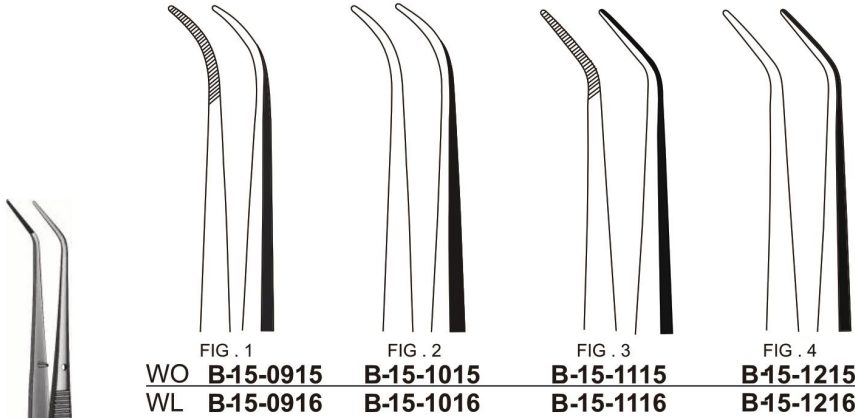

Bonadent
Manufacturing Co.

Dental Tweezers
Zahnpinzetten
Pinzas para algodón
Précellés
Pinzette