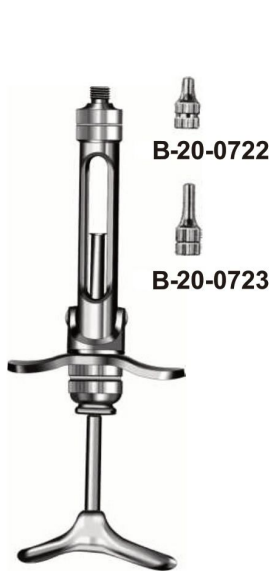

CH 20

Surgery
Chirurgie
Chirurgia
Chirurgie
Chirurgia

With additional side holes

- | | | | |
|---|--------------------------------|---|--------------------------------|
|  | ○ B-20-0201
1,5 mm Ø |  | ○ B-20-0205
1,5 mm Ø |
|  | ○ B-20-0202
2,0 mm Ø |  | ○ B-20-0206
2,0 mm Ø |
|  | ○ B-20-0203
2,5 mm Ø |  | ○ B-20-0207
2,5 mm Ø |
|  | ○ B-20-0204
3,5 mm Ø |  | ○ B-20-0208
3,5 mm Ø |

6 mm round
●

6 mm oval
◌

Nuboer
B-20-0121
21 cm/8½"

Nuboer
B-20-0122
21 cm/8½"

Coupland
B-20-0217
17 cm/ 6 ¼"

Byrd
B-20-0301-
B-20-0303
20 cm/ 8"

Cogswell
B-20-0423
23 cm/ 9"

Adson
B-39.32
4 mm
21 cm/ 8 ½"

Frazier
Charr. / Fr.
B-36.86 6
B-36.88 8
B-36.90 10
B-36.92 12
19 cm/ 7 ½"

Yankauer
B-30.00
27 cm/ 11"

B-20-0702-1.8cc
B-20-0703-2.2cc
 (Complete with 2 tips)

B-20-0801

B-20-0802

B-20-0803

B-20-0804

B-20-0805

Micro meters

Boley
B-20-2710

0 - 100 mm

Iwanson
B-20-2603

Iwanson
B-20-2604

Oral wedge

Maunder
B-64.10

Ø mm	Sizes	Plane, Cone-Socket	Magnifying, Cone Socket	Ø mm	Sizes	Plane, simple thread	Magnifying, simple thread
22	4	B-20-2922	B-20-3022	22	4	B-20-3122	B-20-3222
24	5	B-20-2924	B-20-3024	24	5	B-20-3124	B-20-3224