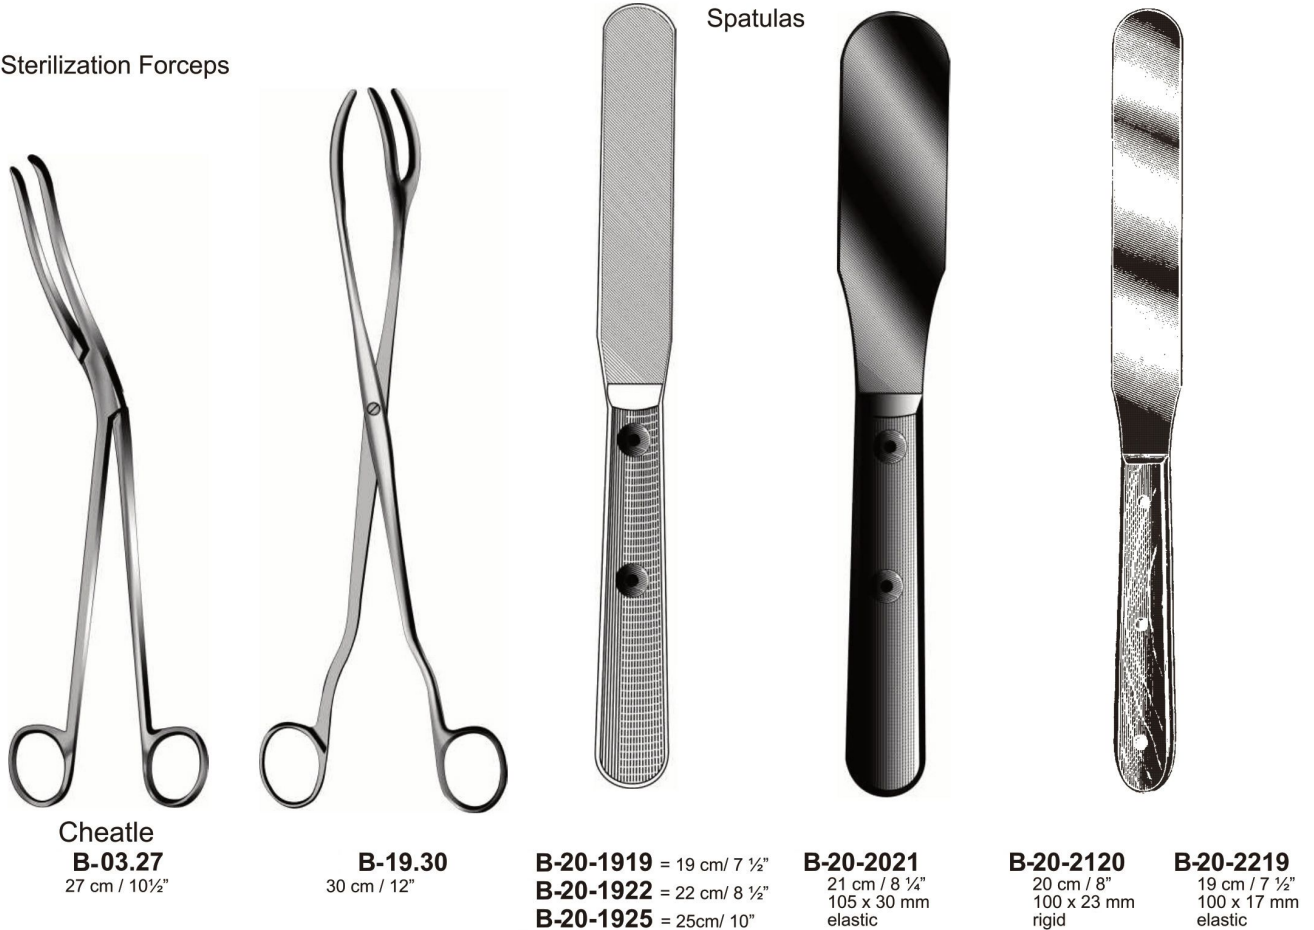

Frazier
Charr. / Fr.
B-36.86 6
B-36.88 8
B-36.90 10
B-36.92 12
19 cm/ 7 ½"

Yankauer
B-30.00
27 cm/ 11"

B-20-0702-1.8cc
B-20-0703-2.2cc
 (Complete with 2 tips)

B-20-0801

B-20-0802

B-20-0803

B-20-0804

B-20-0805

B-20-0900
1,8 ml

Chiropody Instruments

Sterilization Forceps

Napkin Holders

Professional
B-20-2301
length adjustable

Adams
B-20-2302

Finger Guards

B-20-2401