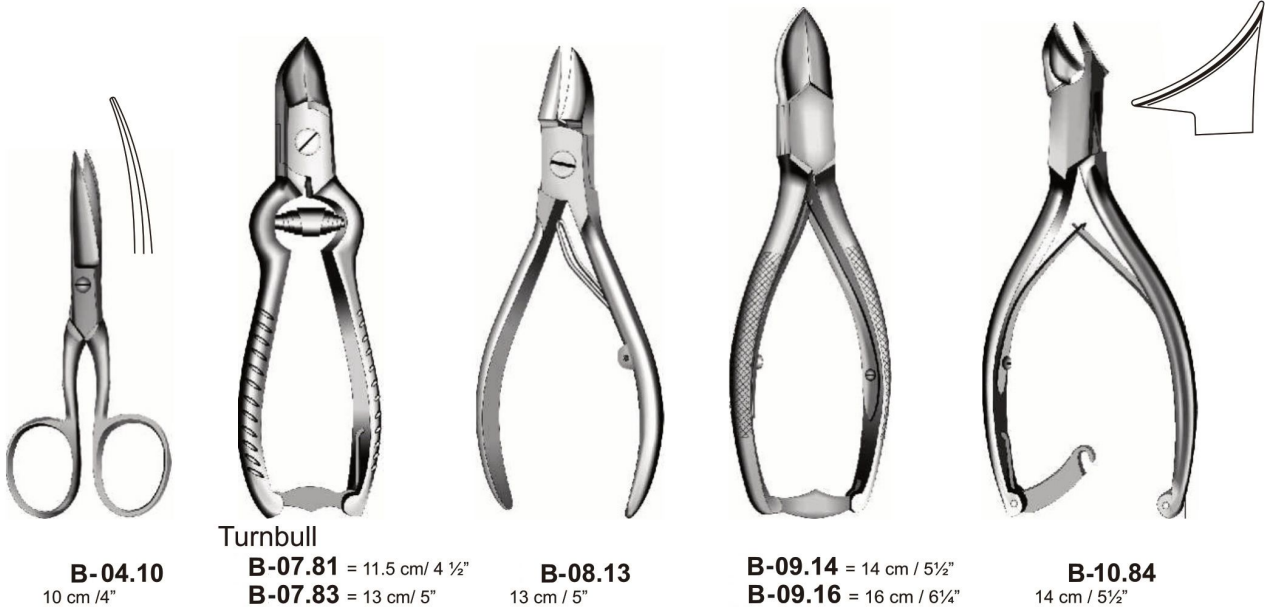

6 mm round
●

6 mm oval
◌

Nuboer
B-20-0121
21 cm/8½"

Nuboer
B-20-0122
21 cm/8½"

Coupland
B-20-0217
17 cm/ 6 ¼"

Byrd
B-20-0301-
B-20-0303
20 cm/ 8"

Cogswell
B-20-0423
23 cm/ 9"

Adson
B-39.32
4 mm
21 cm/ 8 ½"

Frazier
Charr. / Fr.
B-36.86 6
B-36.88 8
B-36.90 10
B-36.92 12
19 cm/ 7 ½"

Yankauer
B-30.00
27 cm/ 11"

B-20-0702-1.8cc
B-20-0703-2.2cc
 (Complete with 2 tips)

B-20-0801

B-20-0802

B-20-0803

B-20-0804

B-20-0805

B-20-0900
1,8 ml

Chiropody Instruments

Sterilization Forceps

Napkin Holders

Professional
B-20-2301
length adjustable

Adams
B-20-2302

Finger Guards

B-20-2401

Micro meters

Boley
B-20-2710

0 - 100 mm

Iwanson
B-20-2603

Iwanson
B-20-2604

Oral wedge

Maunder
B-64.10

Ø mm	Sizes	Plane, Cone-Socket	Magnifying, Cone Socket	Ø mm	Sizes	Plane, simple thread	Magnifying, simple thread
22	4	B-20-2922	B-20-3022	22	4	B-20-3122	B-20-3222
24	5	B-20-2924	B-20-3024	24	5	B-20-3124	B-20-3224